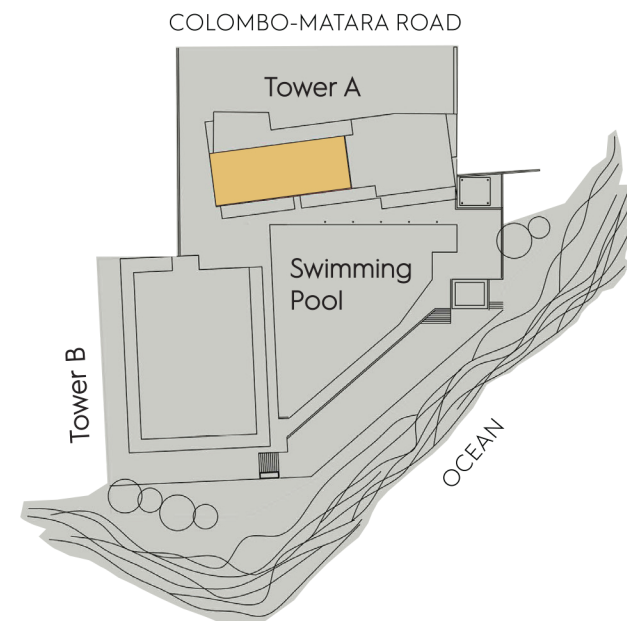

**SERENIA**  
RESIDENCES  
TALPE GALLE

**2 LEVELS CUSTOM  
SKY PENTHOUSE**

**UNIT TYPE : PHA  
LEVEL : 8 & 9  
TOWER : A**

SELLABLE AREA	SQFT	SQM
Penthouse area	1,901	177
Rooftop area	2,495	232
<b>Total area</b>	<b>4,396</b>	<b>409</b>