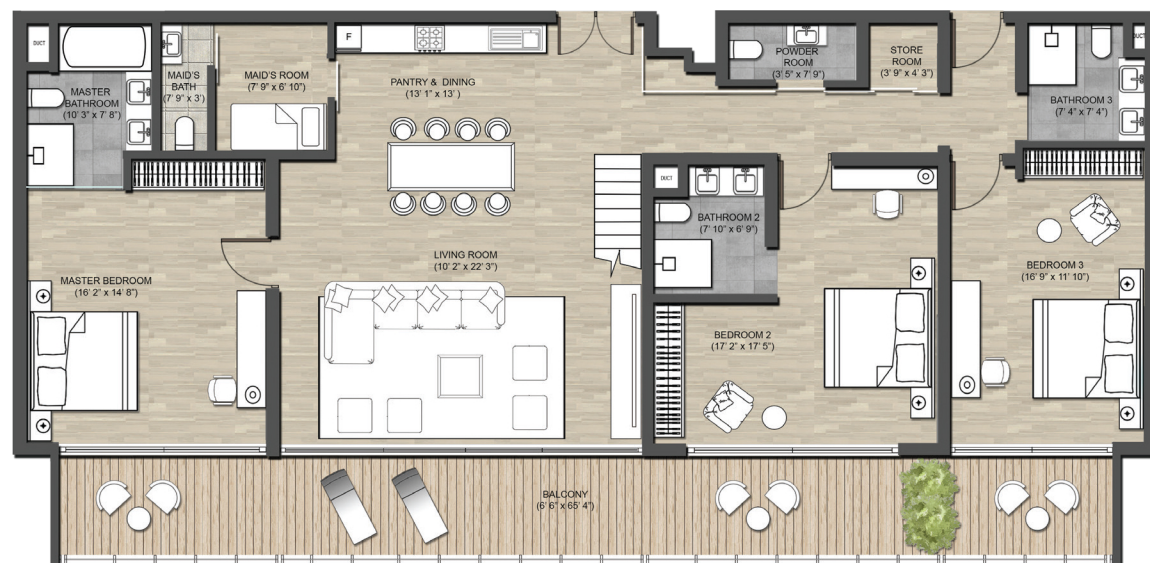

**SERENIA**  
RESIDENCES  
TALPE GALLE

**2 LEVELS CUSTOM  
SKY PENTHOUSE**

**UNIT TYPE : PHA  
LEVEL : 8 & 9  
TOWER : A**

SELLABLE AREA	SQFT	SQM
Penthouse area	1,901	177
Rooftop area	2,495	232
<b>Total area</b>	<b>4,396</b>	<b>409</b>